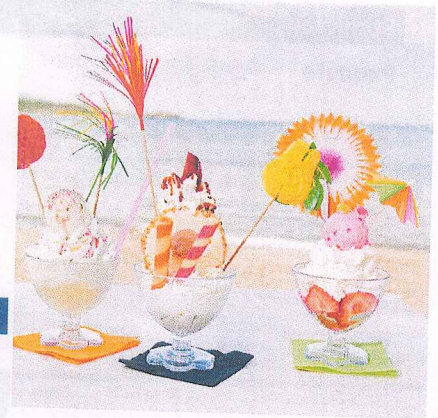

**Código de artículo** 115.03

**Descripción** **ADORNOS HELADOS "SOMBRILLA INDONESIA"**

**Catálogo** HOS 111

**Última modificación** 27/07/2018 15:42:18

**Especificaciones del producto**

Unidad de medida CIEN  
Tamaño Ø 12x15 CM  
Material MADERA  
Color SURTIDO