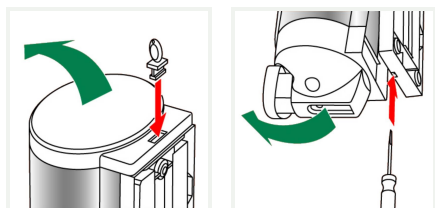

844098

CRISTAL 450ml pulsador

Dispensador de jabón CRYSTAL 450 ml con pulsador. Equipado con una valvula de silicona larga duración. Flujo de 1 ml de jabón por presión.

VENTAJAS DEL PRODUCTO

- Bomba de larga duración (silicona)
- Dos capacidades (450 ml y 1.000 ml)
- Pulsador o palanca
- Seguro: cierre con llave