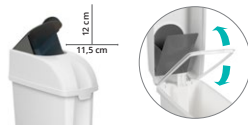

## Elle

Contenedor higiénico con tapa con apertura oscilante, pedal, tensores para la bolsa y porta-desodorante

Uso recomendado de la bolsas estándar para residuos 50x60 cm para ref. 00005480/1 y 55x65 cm estándar para ref. 00005490 - Accesorio: pastillas Sanydeol ref. 00005680